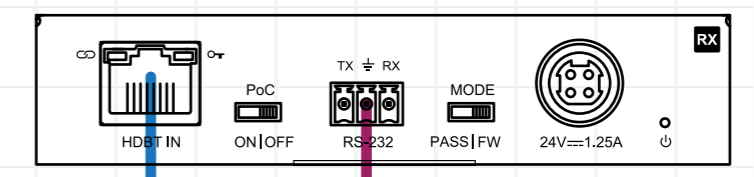

Example Schematic
HEX18G-KIT

- Ⓐ HDMI
- Ⓑ RS-232
- Ⓒ IR
- Ⓓ PoC

100m 4K
18G Uncompressed

- CAT6A or above
- RS232
- HDMI
- IR Cable