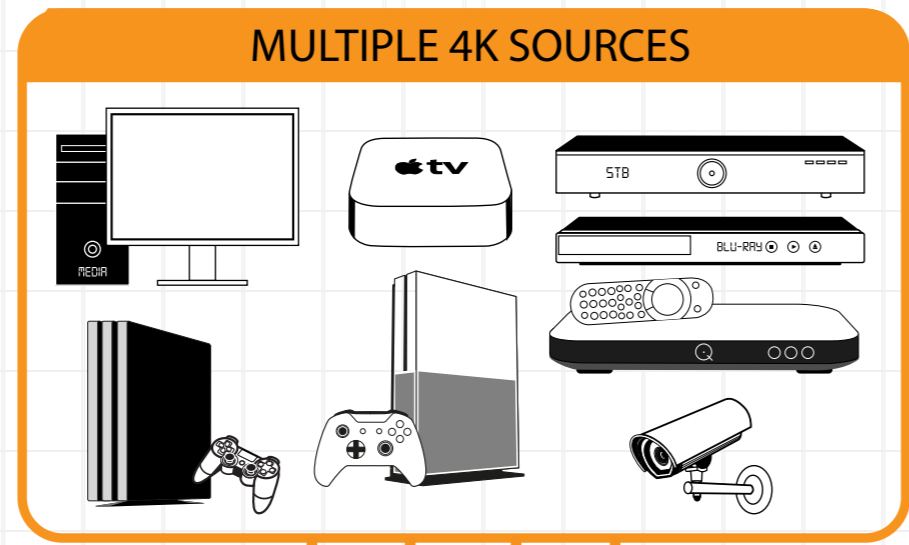

Example Schematic
HEX18G-KIT

- Ⓐ HDMI
- Ⓑ RS-232
- Ⓒ IR
- Ⓓ PoC

100m 4K
18G Uncompressed

- CAT6A or above
- RS232
- HDMI
- IR Cable