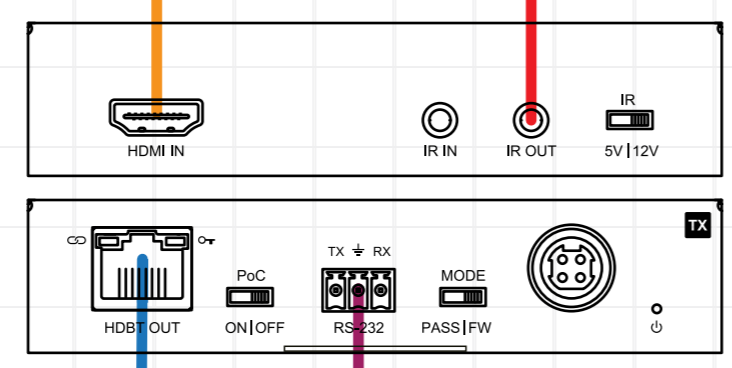

Example Schematic
HEX18G-KIT

- Ⓐ HDMI
- Ⓑ RS-232
- Ⓒ IR
- Ⓓ PoC

100m 4K
18G Uncompressed

- CAT6A or above
- RS232
- HDMI
- IR Cable