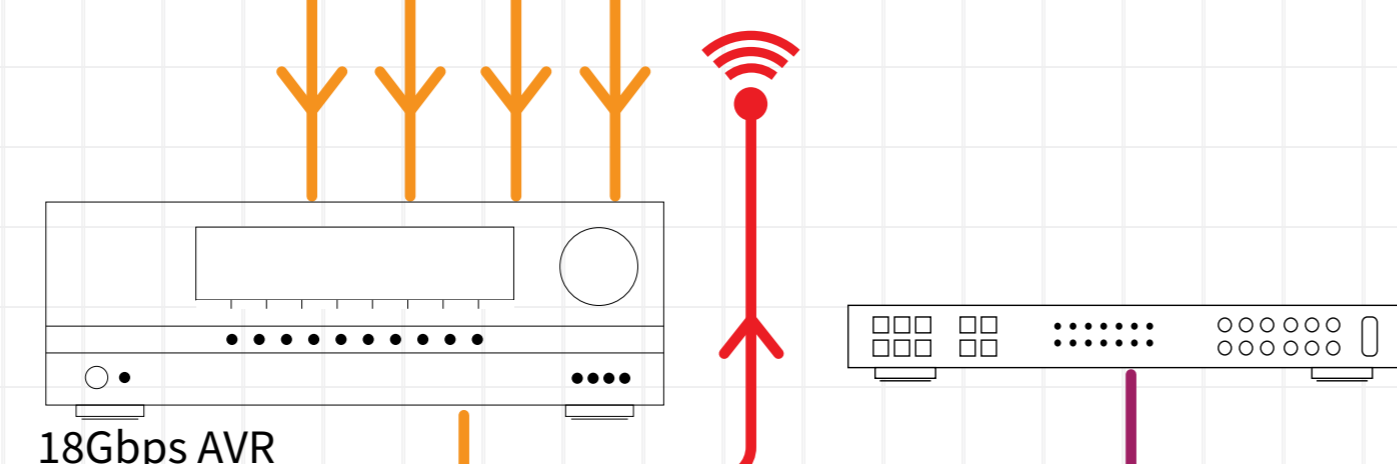

Example Schematic
HEX18G-KIT

- Ⓐ HDMI
- Ⓑ RS-232
- Ⓒ IR
- Ⓓ PoC

100m 4K
18G Uncompressed

- CAT6A or above
- RS232
- HDMI
- IR Cable