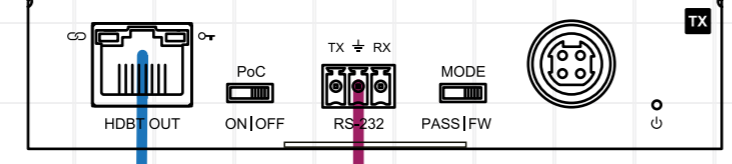

Example Schematic
HEX18G-KIT

- Ⓐ HDMI
- Ⓑ RS-232
- Ⓒ IR
- Ⓓ PoC

100m 4K
18G Uncompressed

- CAT6A or above
- RS232
- HDMI
- IR Cable