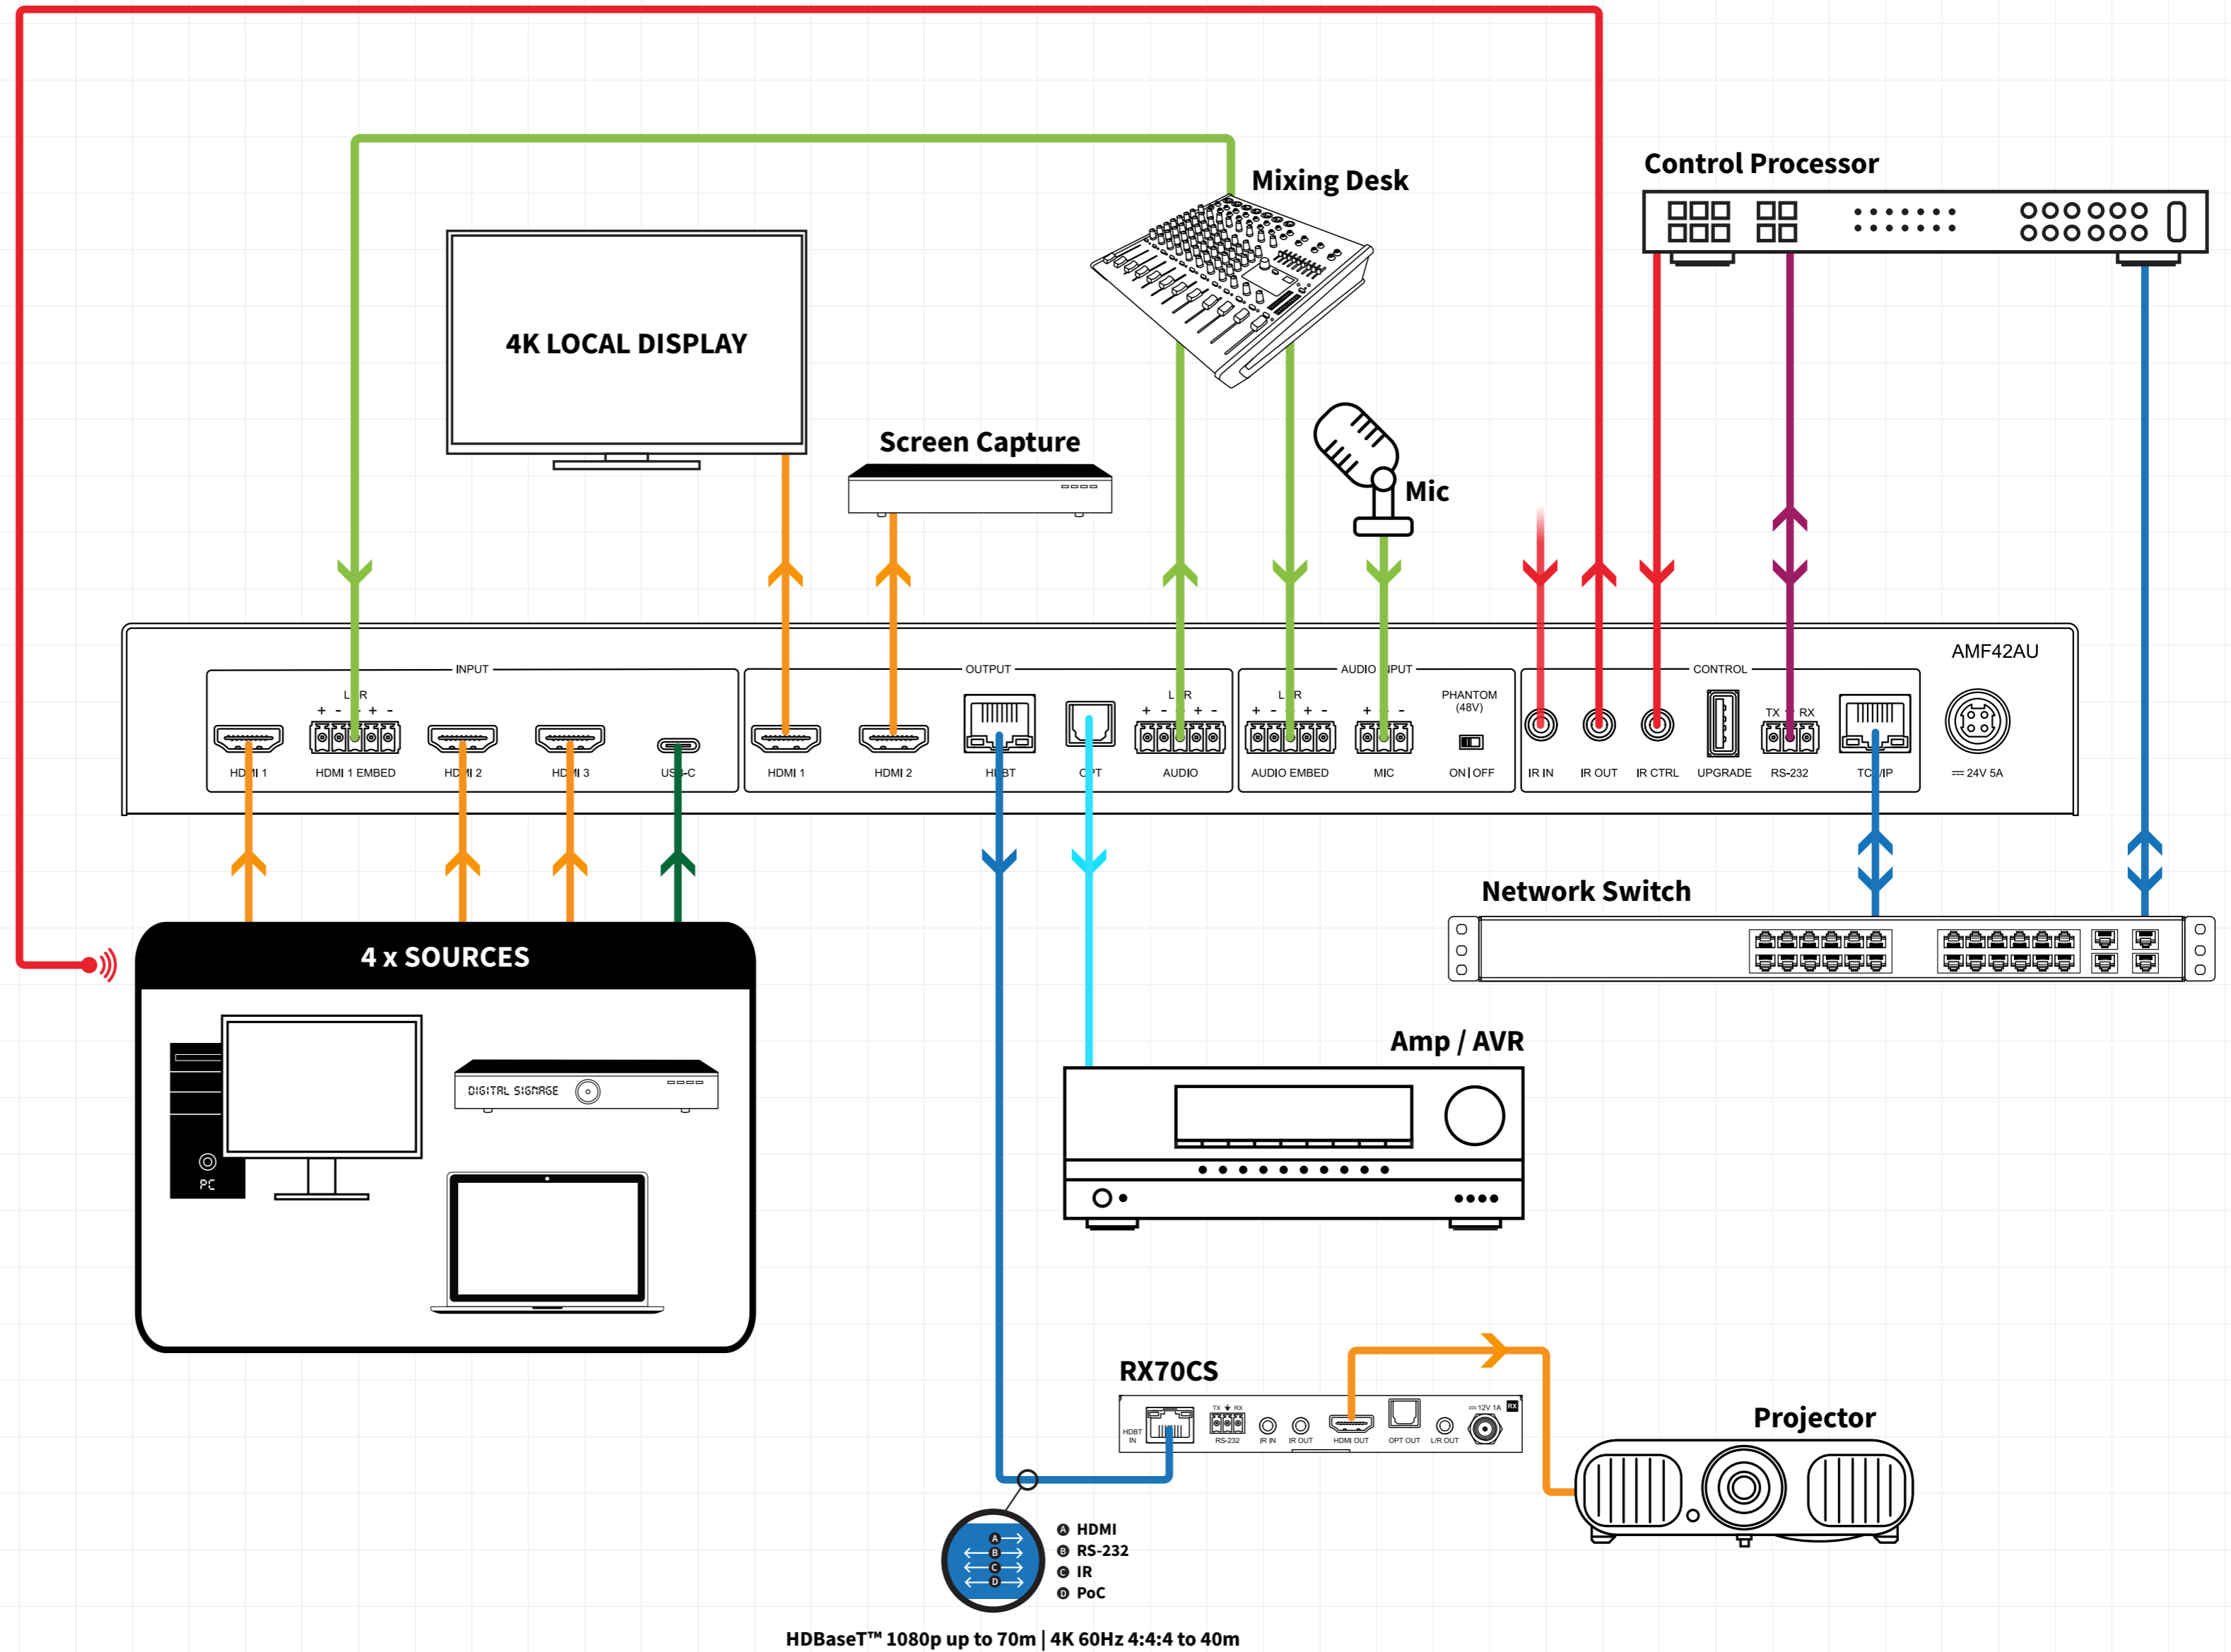

Example Schematic
AMF42AU

- IR
- HDMI
- RS-232
- Optical Digital
- Analogue Audio
- CAT
- USB-C

HDBase™ 1080p up to 70m | 4K 60Hz 4:4:4 to 40m

- HDMI
- RS-232
- IR
- PoC